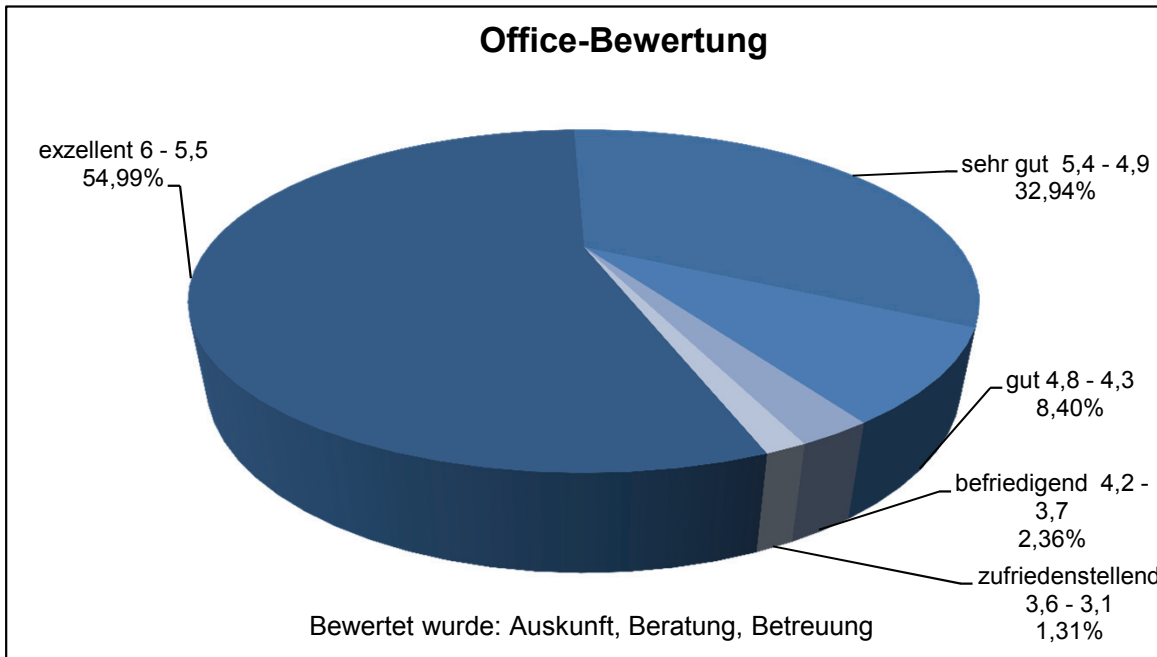

Jahres-Evaluation 2017

Jahres-Evaluation 2017

Durchschnittsalter: 47

50 Lehrgänge (mit Ende im Jahr 2017)
769 Bewertungen

Notenschlüssel:

exzellent	6 - 5,5
sehr gut	5,4 - 4,9
gut	4,8 - 4,3
befriedigend	4,2 - 3,7
zufriedenstellend	3,6 - 3,1