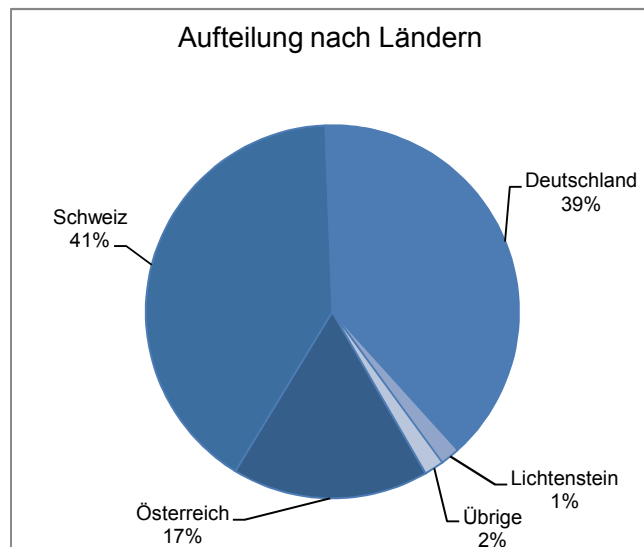

Jahres-Evaluation 2017

Jahres-Evaluation 2017

Durchschnittsalter: 47

50 Lehrgänge (mit Ende im Jahr 2017)
769 Bewertungen

Notenschlüssel:

exzellent	6 - 5,5
sehr gut	5,4 - 4,9
gut	4,8 - 4,3
befriedigend	4,2 - 3,7
zufriedenstellend	3,6 - 3,1