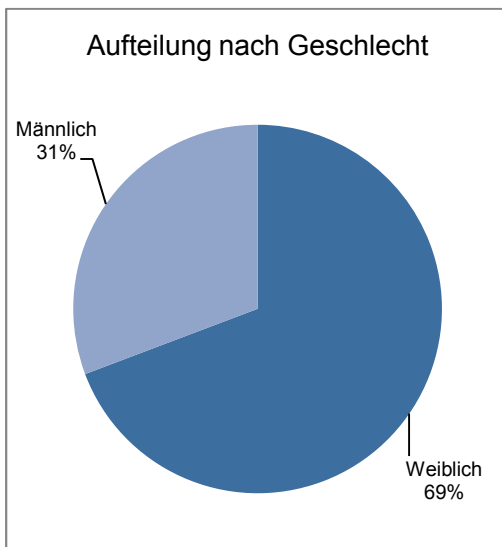

Jahres-Evaluation 2017

Jahres-Evaluation 2017

Durchschnittsalter: 47

50 Lehrgänge (mit Ende im Jahr 2017)
769 Bewertungen

Notenschlüssel:

exzellent	6 - 5,5
sehr gut	5,4 - 4,9
gut	4,8 - 4,3
befriedigend	4,2 - 3,7
zufriedenstellend	3,6 - 3,1