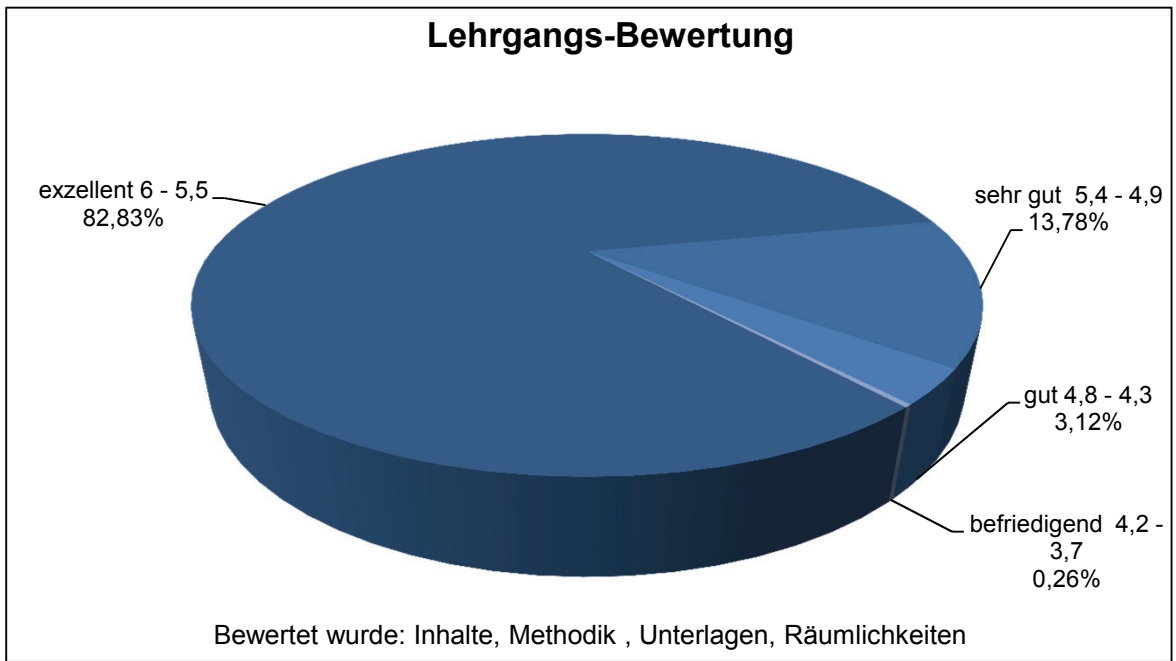

Jahres-Evaluation 2017

Jahres-Evaluation 2017

Durchschnittsalter: 47

50 Lehrgänge (mit Ende im Jahr 2017)
769 Bewertungen

Notenschlüssel:

exzellent	6 - 5,5
sehr gut	5,4 - 4,9
gut	4,8 - 4,3
befriedigend	4,2 - 3,7
zufriedenstellend	3,6 - 3,1