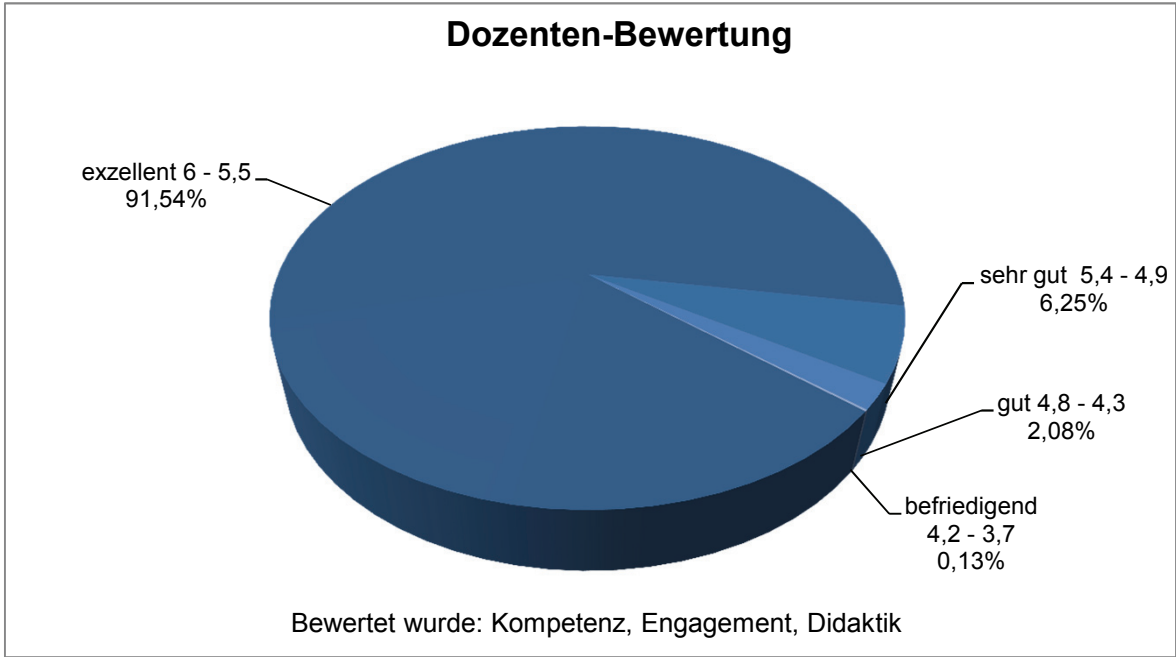

Jahres-Evaluation 2017

Jahres-Evaluation 2017

Durchschnittsalter: 47

50 Lehrgänge (mit Ende im Jahr 2017)
769 Bewertungen

Notenschlüssel:

exzellent	6 - 5,5
sehr gut	5,4 - 4,9
gut	4,8 - 4,3
befriedigend	4,2 - 3,7
zufriedenstellend	3,6 - 3,1