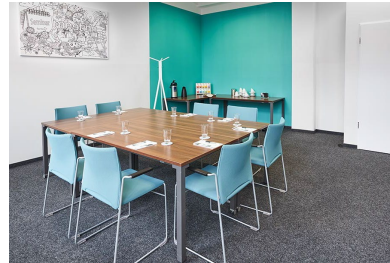

Anfahrtsbeschreibung meetinn

Adresse

meetinn
Gartenfelder Str. 29-3
13599 Berlin

T 0800 707 082 043
info@meetinn.de