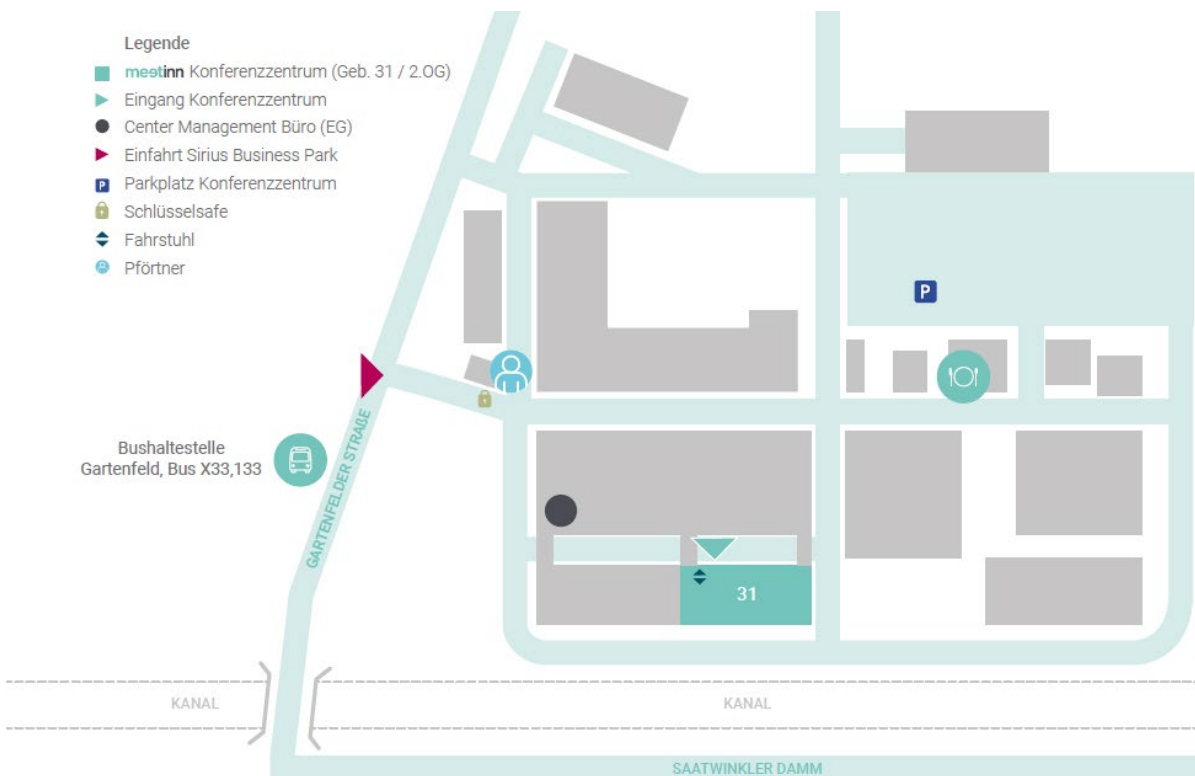

Anfahrtsbeschreibung meetinn

Adresse

meetinn
Gartenfelder Str. 29-3
13599 Berlin

T 0800 707 082 043
info@meetinn.de

**Anreise mit öffentlichen Verkehrsmitteln**

Das Konferenzzentrum Berlin-Tegel ist mit dem Bus gut erreichbar. Die nächstgelegene Bushaltestelle ist «Gartenfeld». Von dort sind es lediglich zwei Gehminuten bis zum meetinn.

Auch der Fernbahnhof Berlin-Spandau ist einfach zu erreichen und liegt mit dem Bus und der U-Bahn nur 20-25 Minuten entfernt.

Anreise mit dem Auto/Parking

Mit dem Auto erreichen Sie den Standort in Berlin-Tegel über die A111. Die Autobahn ist nur 1,5 km vom Konferenzzentrum entfernt. Das meetinn in Berlin-Tegel verfügt über 50 kostenlose Parkplätze.

Konferenzräume (Geb. 31 / 2.OG)**Gut zu wissen**

Die Konferenzräume sind angenehm klimatisiert. Weiter sind die Seminarräume barrierefrei und somit für alle Teilnehmenden zugänglich.

Der Standort in Berlin-Tegel bietet viele Möglichkeiten für aktive Pausen und Spaziergänge. Zudem können Sie sich in der gemütlichen Lounge im Foyer entspannen und haben die Möglichkeit, im Bistro auf dem Gelände des Gewerbeparks Energie zu tanken.