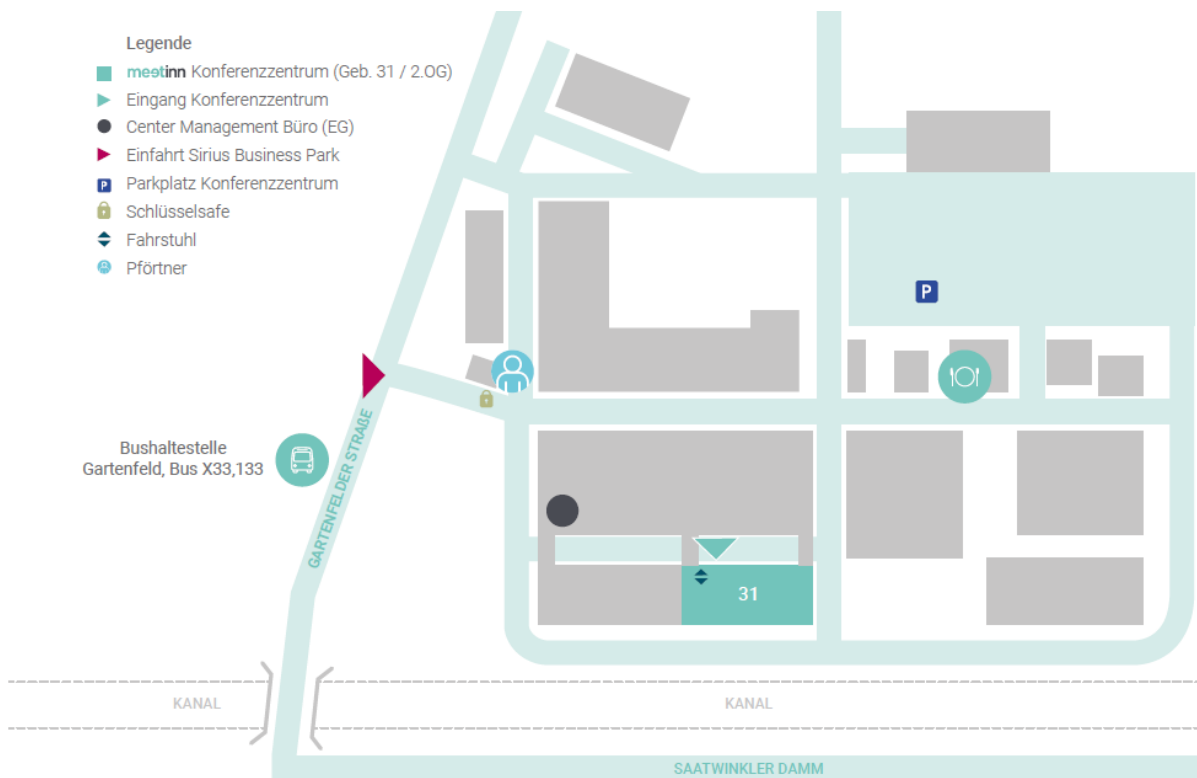

Anfahrtsbeschreibung meetinn

Adresse

meetinn
Gartenfelder Str. 29-3
13599 Berlin

T 0800 707 082 043
info@meetinn.de

**Anreise mit öffentlichen Verkehrsmitteln**

Das Konferenzzentrum Berlin ist mit dem Bus gut erreichbar. Die nächstgelegene Bushaltestelle ist «Gartenfeld». Von dort sind es lediglich zwei Gehminuten bis zum meetinn.

Auch der Fernbahnhof Berlin-Spandau ist einfach zu erreichen und liegt mit dem Bus und der U-Bahn nur 20-25 Minuten entfernt.

Anreise mit dem Auto/Parking

Mit dem Auto erreichen Sie den Standort in Berlin über die A111. Die Autobahn ist nur 1,5 km vom Konferenzzentrum entfernt. Das meetinn in Berlin verfügt über 50 kostenlose Parkplätze.